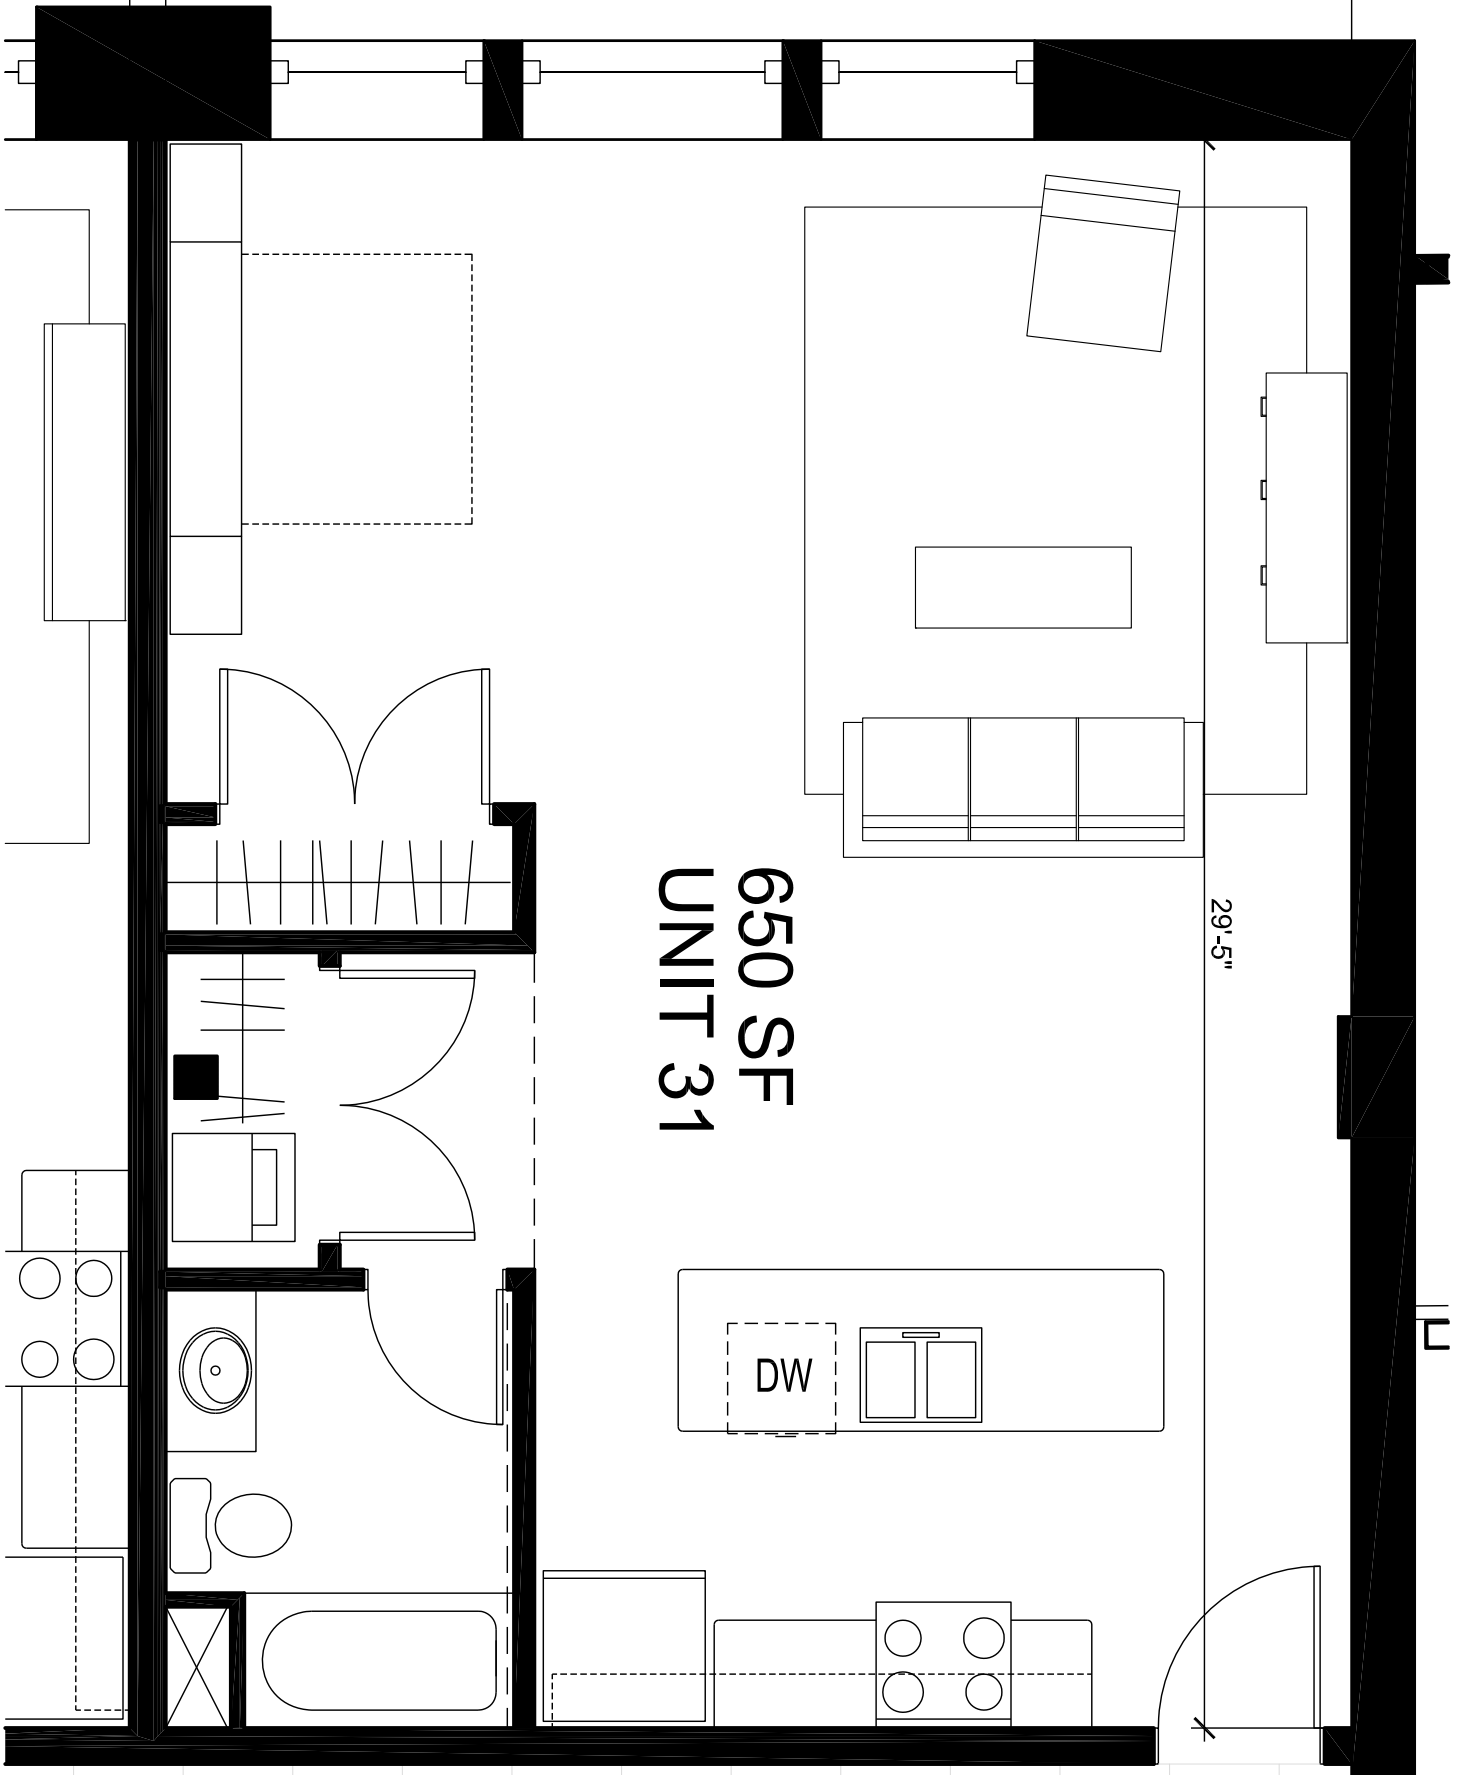

22'-0"

650 SF  
UNIT 31

29'-5"

DW